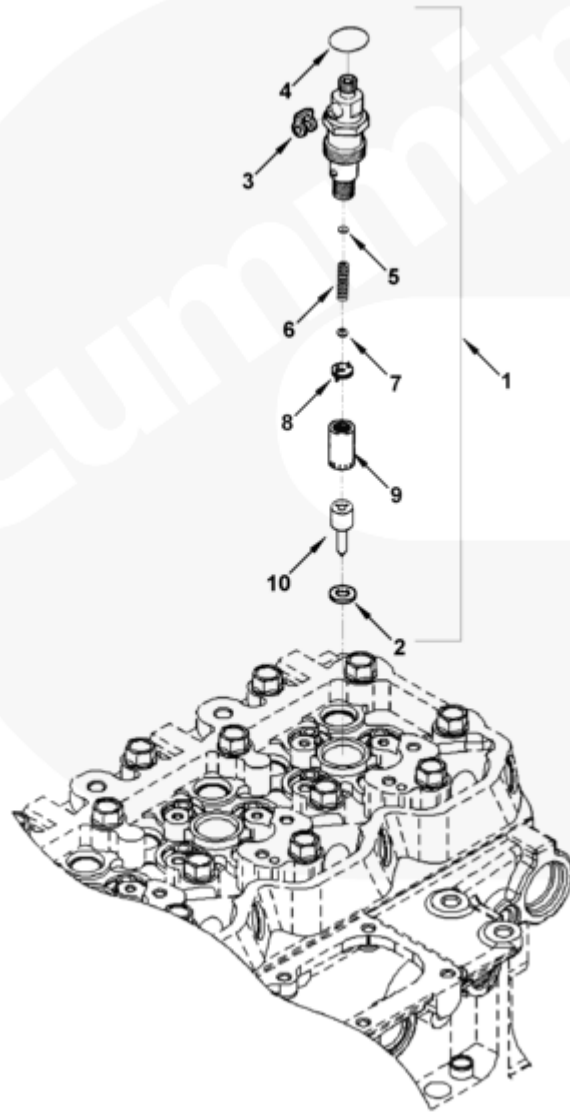

f1900gf

SMALL | MEDIUM | LARGE

Cart	Ref No	Part Number	Part Description	Required	Remarks
View My Cart					
		PP1165	Fuel Injector		CPL1165
<input type="checkbox"/>	1	3802135	Injector	6	
<input type="checkbox"/>		3912478	Injector	1	
<input type="checkbox"/>	2	3900808	Injector Seal	1	
	3	3903380	Banjo Connector Seal	1	Replace With 4942278
<input type="checkbox"/>	4	3909356	Rectangular Ring Seal	1	
<input type="checkbox"/>	5	3905156	Shim	A/R	1.00 mm Thick
	5	3905157	Shim	A/R	1.04 mm Thick